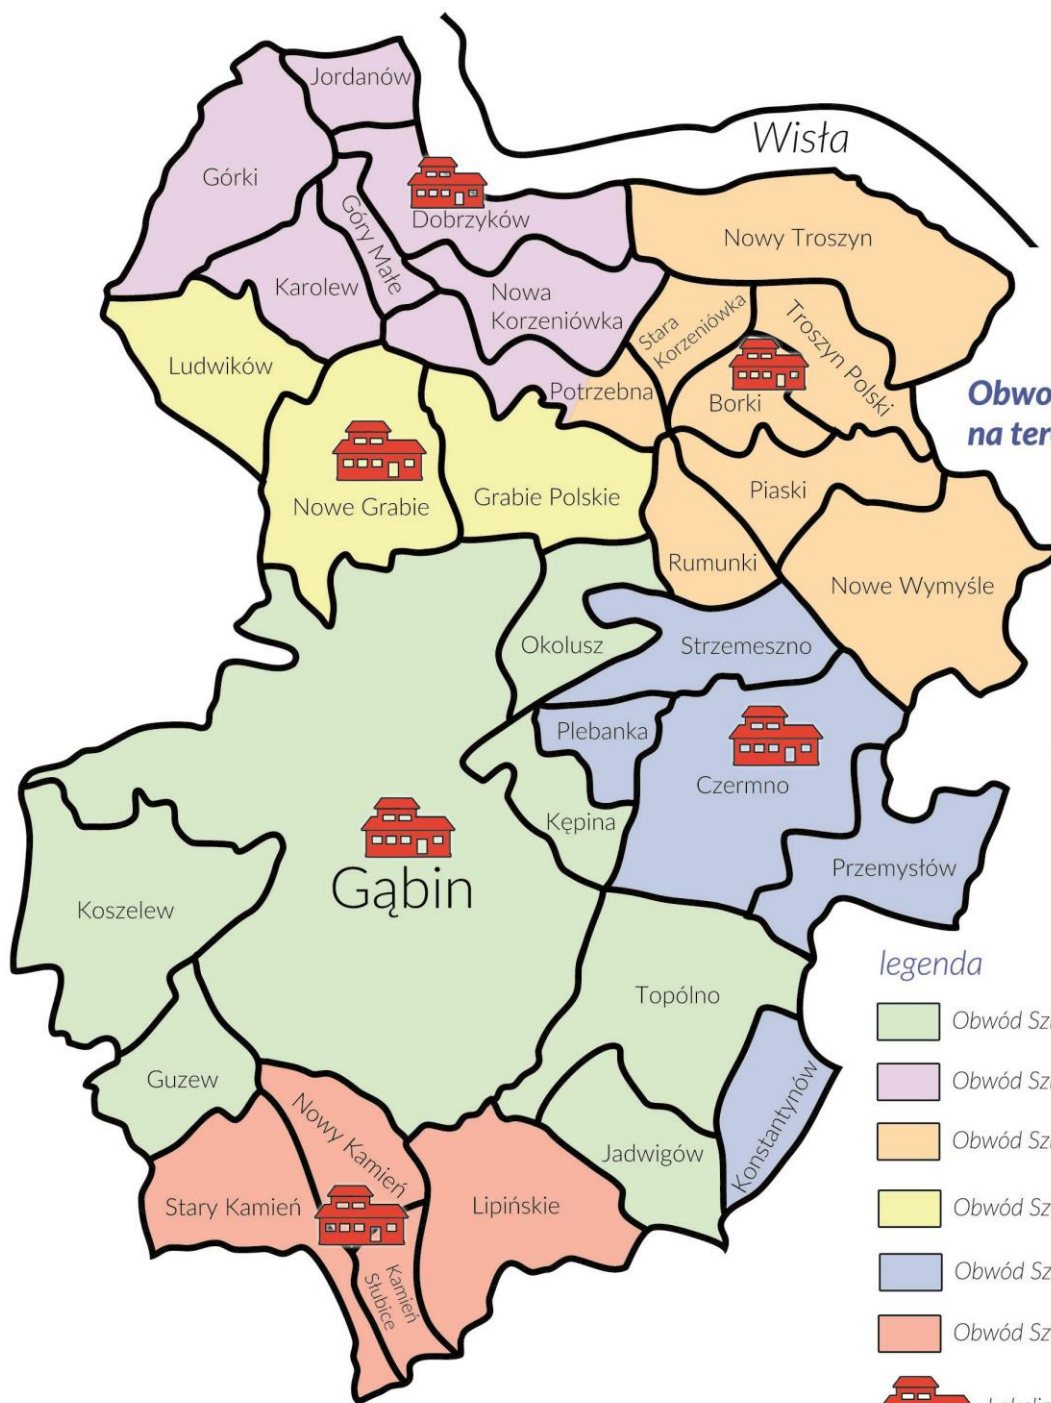

**Obwody szkół podstawowych
na terenie Miasta i Gminy Gąbin**

powiat płocki i gostyński

legenda

- Obwód Szkoły Podstawowej w Gąbinie
- Obwód Szkoły Podstawowej w Dobrzykowie
- Obwód Szkoły Podstawowej w Borkach
- Obwód Szkoły Podstawowej w Nowym Grąbie
- Obwód Szkoły Podstawowej w Czermnie
- Obwód Szkoły Podstawowej w Nowym Kamieniu
- Lokalizacja budynków szkół