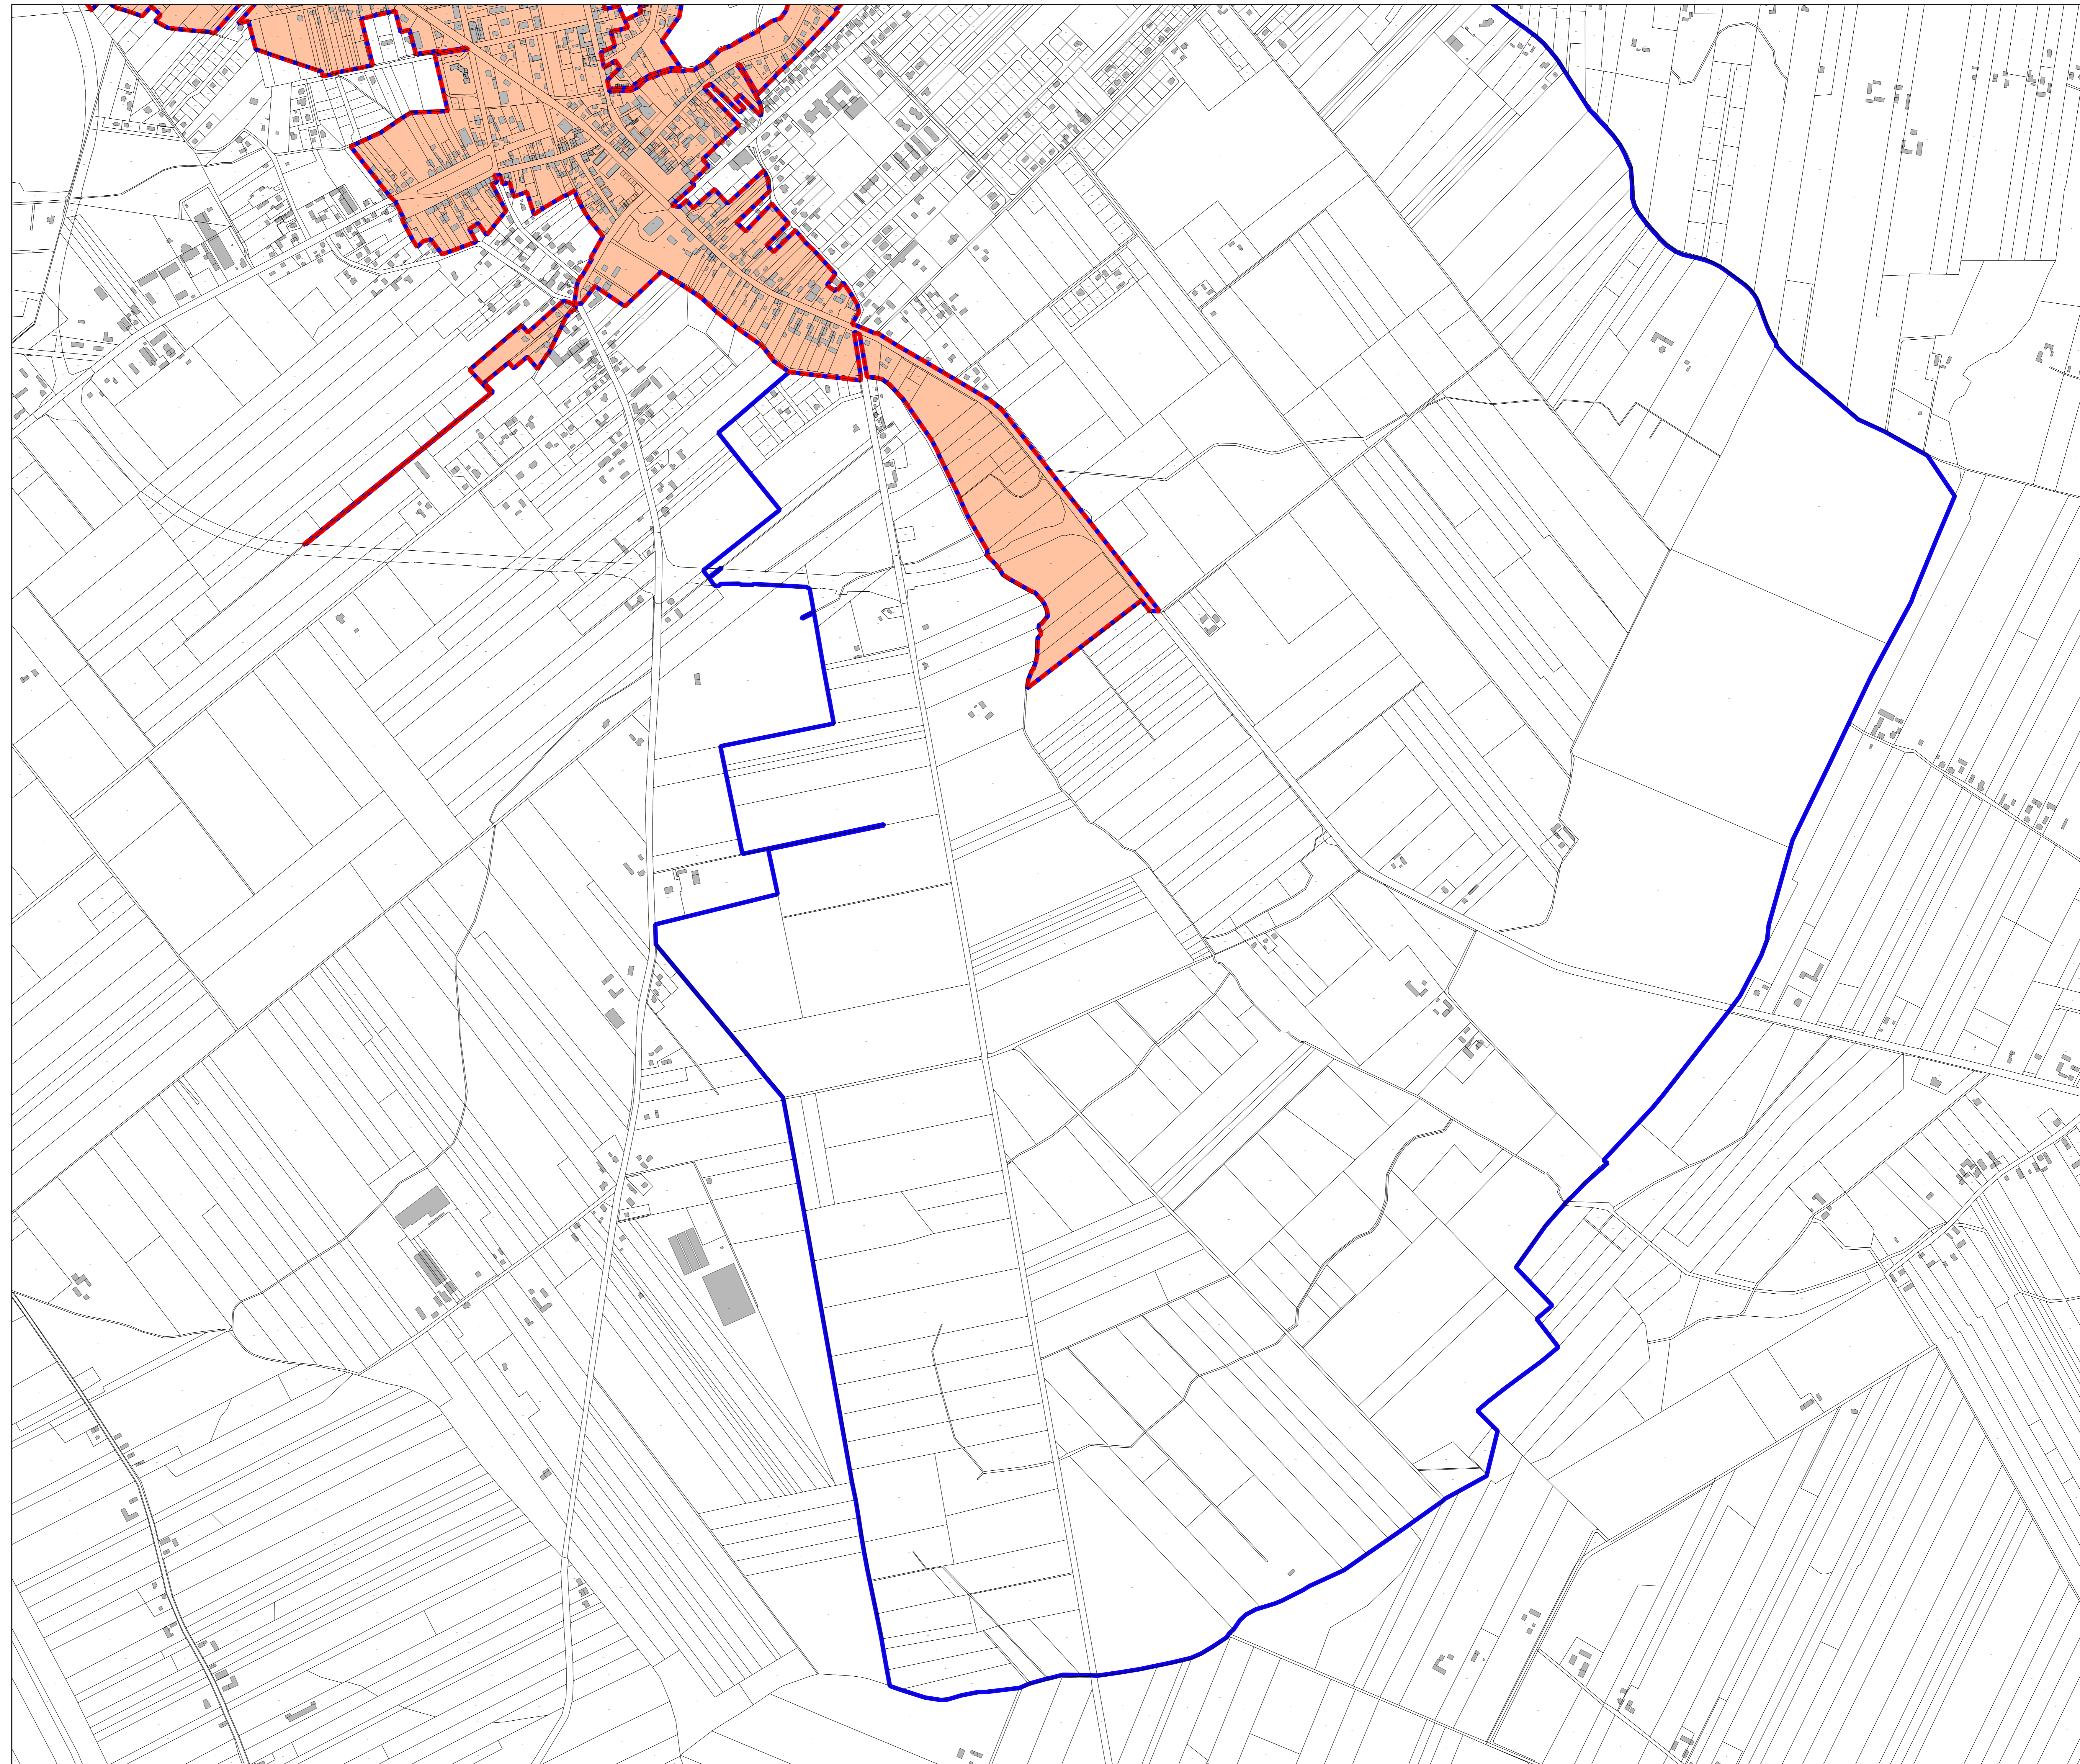

Mapa obszaru zdegradowanego i obszaru rewitalizacji na tle miasta i gminy Gąbin

Skala 1:5000

Legenda

- Działki ewidencyjne
- Budynki
- ▭ Granica obszaru zdegradowanego
- ▭ Granica obszaru rewitalizacji

Arkusz D