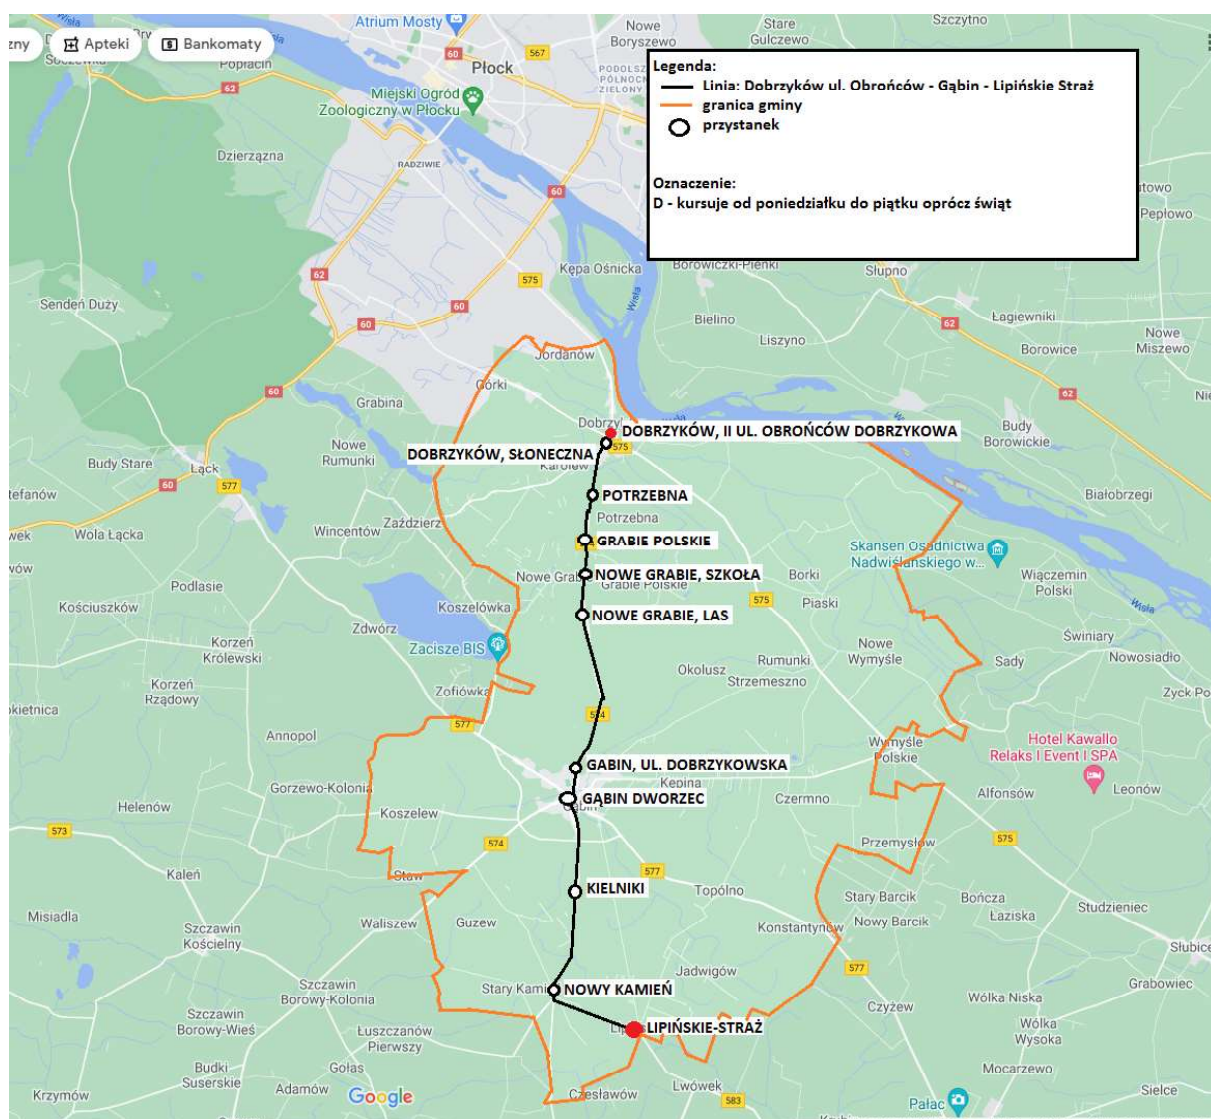

## 1. Linia komunikacyjna numer 1:

### Dobrzyków ul. Obrońców Dobrzykowa - Gąbin - Lipińskie Straż

1	Dobrzyków , ul. Obrońców Dobrzykowa
2	Dobrzyków, Słoneczna
3	Potrzebna
4	Grabie Polskie
5	Nowe Grabie, Szkoła
6	Nowe Grabie, las
7	Gąbin, ul Dobrzykowska
8	Gąbin Dworzec
9	Kielniki
10	Nowy Kamień
11	Lipińskie - Straż

Mapa Linii komunikacyjnej numer 1: Dobrzyków ul. Obrońców - Gąbin - Lipińskie Straż

Mapa linii komunikacyjna numer 2: Borki Szkoła - Borki/Potrzebna przez Nowe Wymyśle III, Nowy Troszyn IV