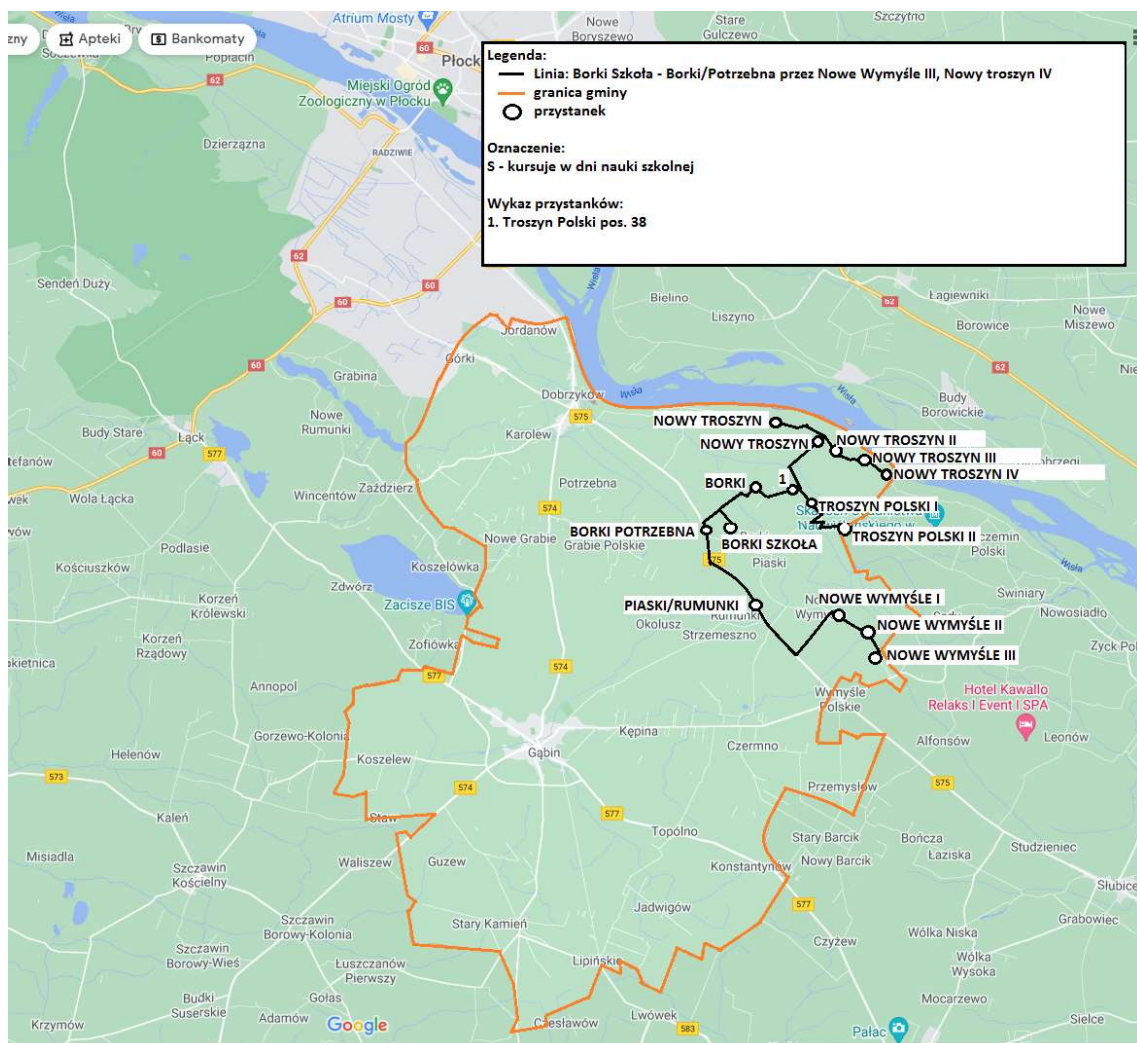

## 1. Linia komunikacyjna numer 1:

### Dobrzyków ul. Obrońców Dobrzykowa - Gąbin - Lipińskie Straż

1	Dobrzyków , ul. Obrońców Dobrzykowa
2	Dobrzyków, Słoneczna
3	Potrzebna
4	Grabie Polskie
5	Nowe Grabie, Szkoła
6	Nowe Grabie, las
7	Gąbin, ul Dobrzykowska
8	Gąbin Dworzec
9	Kielniki
10	Nowy Kamień
11	Lipińskie - Straż

Mapa Linii komunikacyjnej numer 1: Dobrzyków ul. Obrońców - Gąbin - Lipińskie Straż

Mapa linii komunikacyjna numer 2: Borki Szkoła - Borki/Potrzebna przez Nowe Wymyśle III, Nowy Troszyn IV